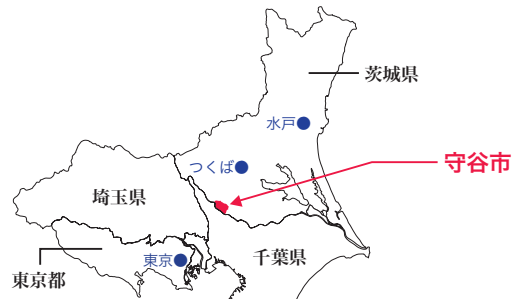

〒302-0110  
茨城県守谷市百合ヶ丘1丁目2420番地  
TEL 0297-48-1575 (代表)  
FAX 0297-48-1579  
E-mail information@chemical-suzuhira.co.jp  
http://www.chemical-suzuhira.co.jp

地図

◎ 交通アクセス・守谷市の位置

電車

- (1) つくばエクスプレス 秋葉原駅～守谷駅 約35分
- (2) JR常磐線 上野駅～取手駅 約40分  
 関東鉄道常総線 取手駅～守谷駅 約20分  
 ※守谷駅～弊社 タクシー5分(徒歩20分)

車

常磐高速道路 谷和原インター～弊社5分

◎ 鈴裕化学周辺案内図