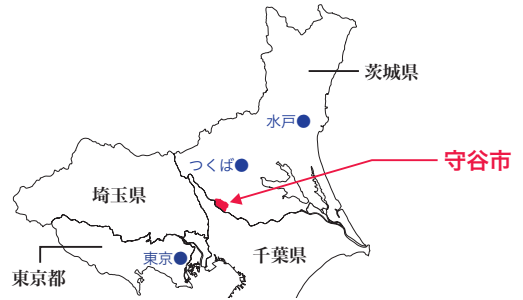

### 地図

#### ◎ 交通アクセス・守谷市の位置

##### 車

常磐高速道路 谷和原インター ～ 弊社 5 分

#### ◎ 鈴裕化学周辺案内図